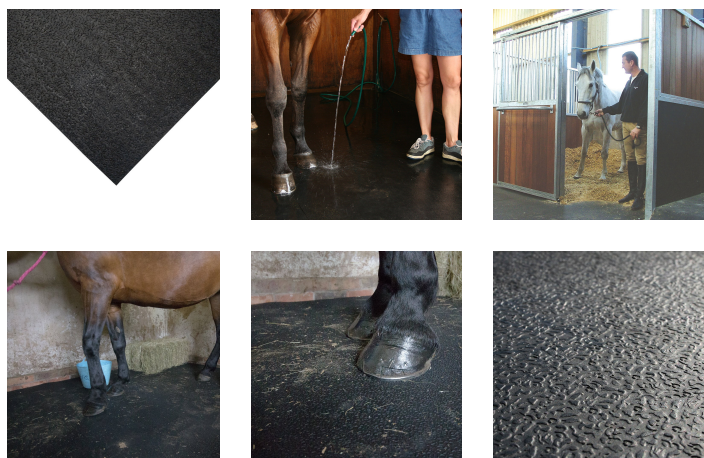

## Stablemat

### Bezpieczne i łatwe w czyszczeniu maty do stajni i obór

- Najwyższej jakości mata do stajni z naturalnej nieporowatej gumy.
- Specjalnie zaprojektowana antypoślizgowa powierzchnia zapewnia maksymalne bezpieczeństwo dla konia i jeźdźca.
- Idealna jako wyściółka w stajniach, na wybiegach i w boksach.
- Ekonomiczna opcja, łatwa w montażu.
- Teksturowana powierzchnia zwiększa komfort i bezpieczeństwo.
- Oszczędność na ściółce.
- Tworzy wygodną powierzchnię do stania dla koni.
- Zmniejsza poziom zapylenia.
- Szerokorowkowy spód umożliwia skuteczny drenaż.